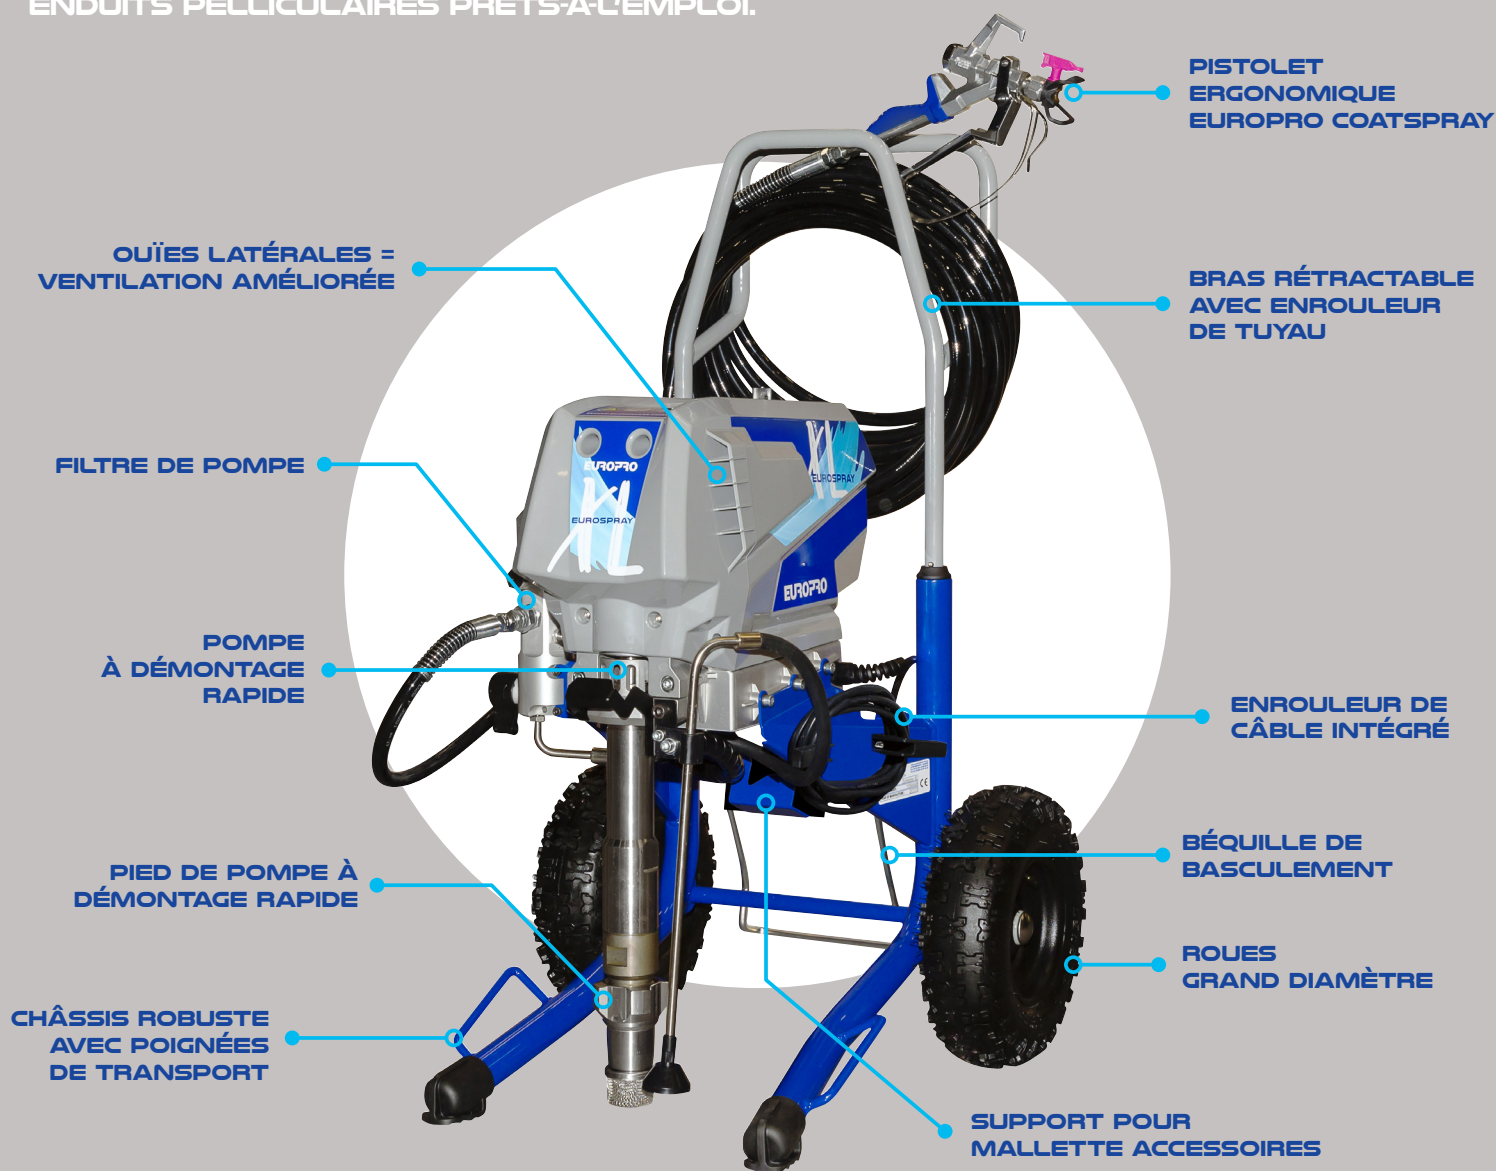

PULVÉRISATEUR AIRLESS

EUROPRO

EUROSPRAY

NOUVEAUTÉ

- FACILE À UTILISER
- PRATIQUE SUR CHANTIER
- POUR CHANTIERS DE GRANDE TAILLE

PEINTURES EN PHASE AQUEUSE OU SOLVANTÉE : LAQUES, LASURES, VERNIS, IMPRESSIONS, MATS À PLAFOND, DÉSINFECTANTS, ÉMAUX, TRAITEMENT DU BOIS, ETC. ENDUITS PELLICULAIRES PRÊTS-À-L'EMPLOI.

6,5 L/MIN

220 BAR

3 KW

REF.51300

EUROMAIR

PLUS D'INFORMATIONS SUR WWW.EUROMAIR.COM