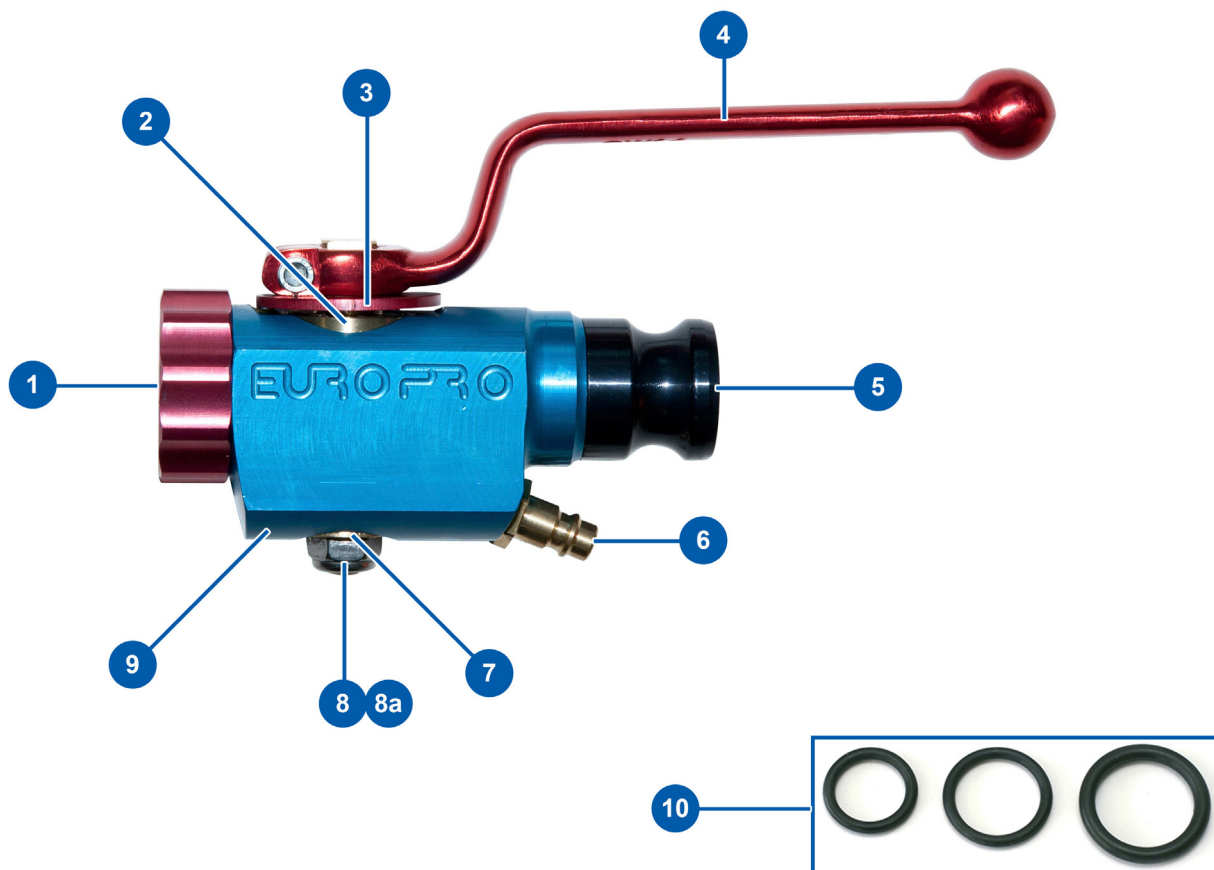

# PIÈCES DÉTACHÉES

## Lance projection pâteux alu produits abrasifs | ref.12914

### Vue générale

1	10031	Bague lance alu, rouge
2	60008	Chemise boisseau de lance alu,
3	10030	Rondelle d'arrêt
4	20003	Poignée lance coudée Rouge (carré de 14)
5	10280	Adaptateur 1" x M 30/150 pour lance 8, 14, 24, CP30
6	70043	Raccord rapide mâle fileté 1/4"
7	10032	Rondelle lance
8	60013	Ecrou M 10 nylstop
8a	90149	Vis tête creuse lance ALU
9	60007	Corps lance aluminium
10	80154	Kit joint de lance M.A.P. EUROPRO